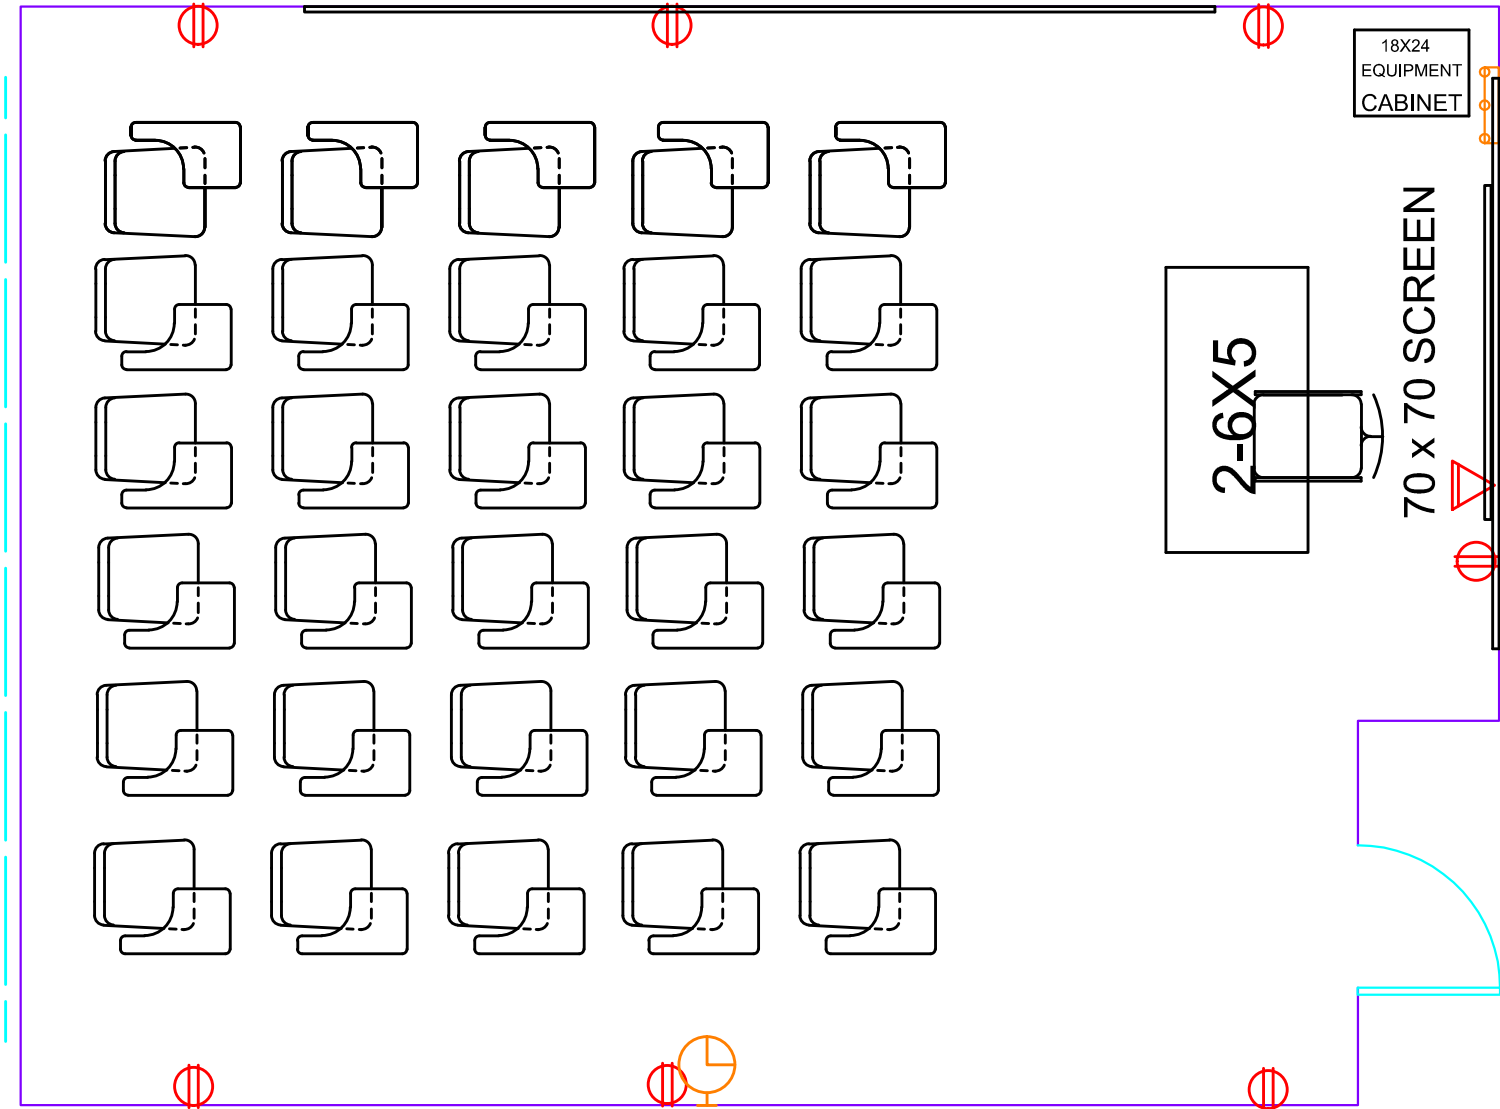

16'-0" CB

MAR 168
484 SQFT