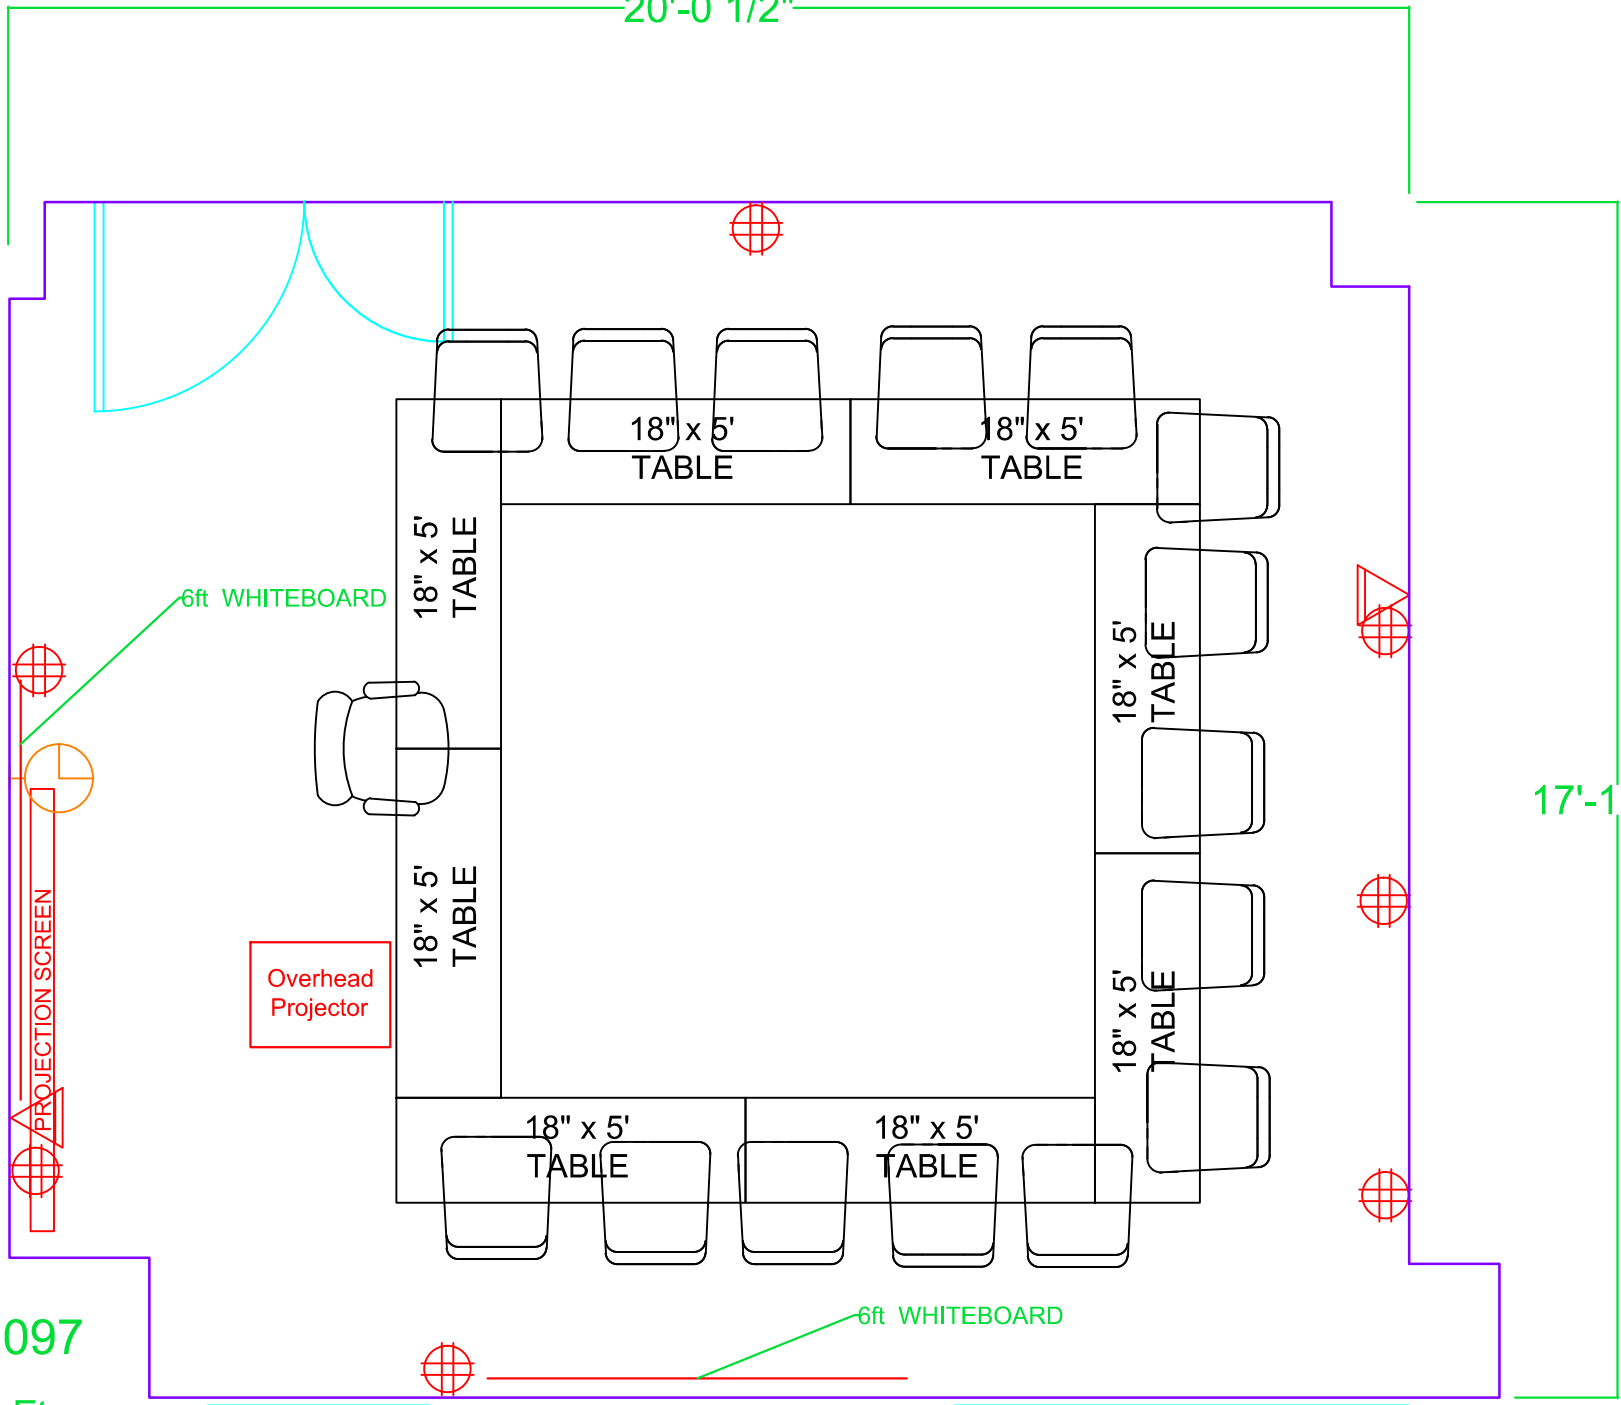

20'-0 1/2"

17'-1 1/2"

MGH 097

339 Sq Ft