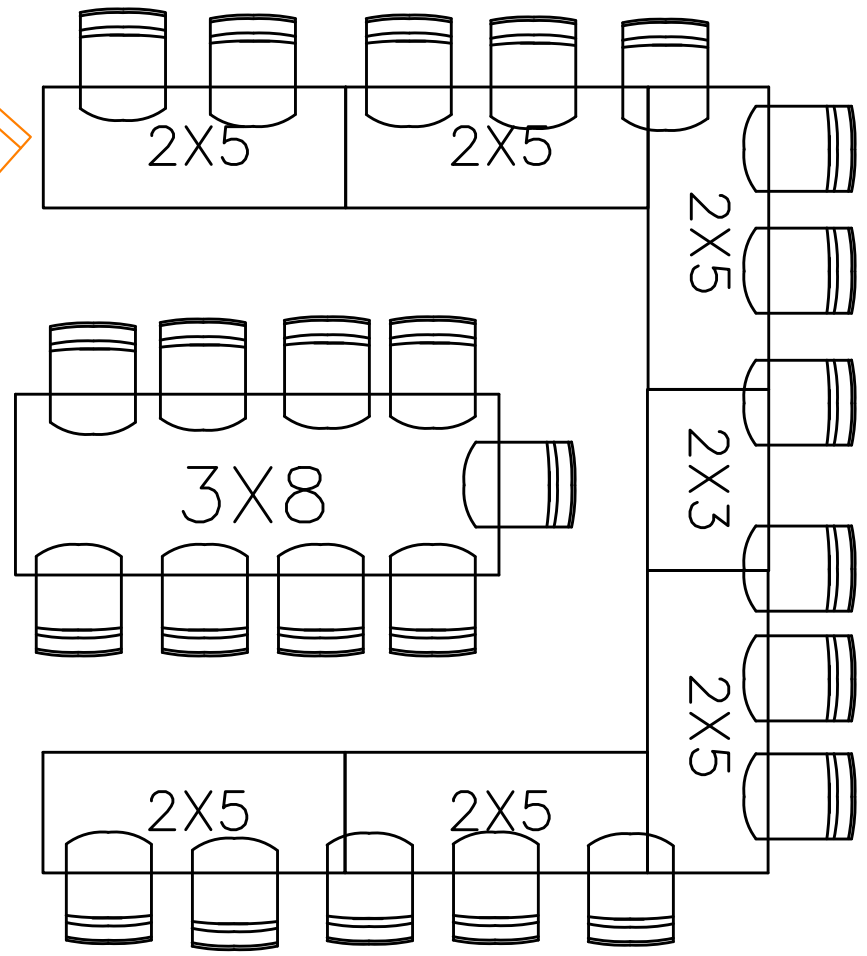

MGH 288
498 Sq Ft

23'-1"

16'6" WHITEBOARD

23'-4 3/4"