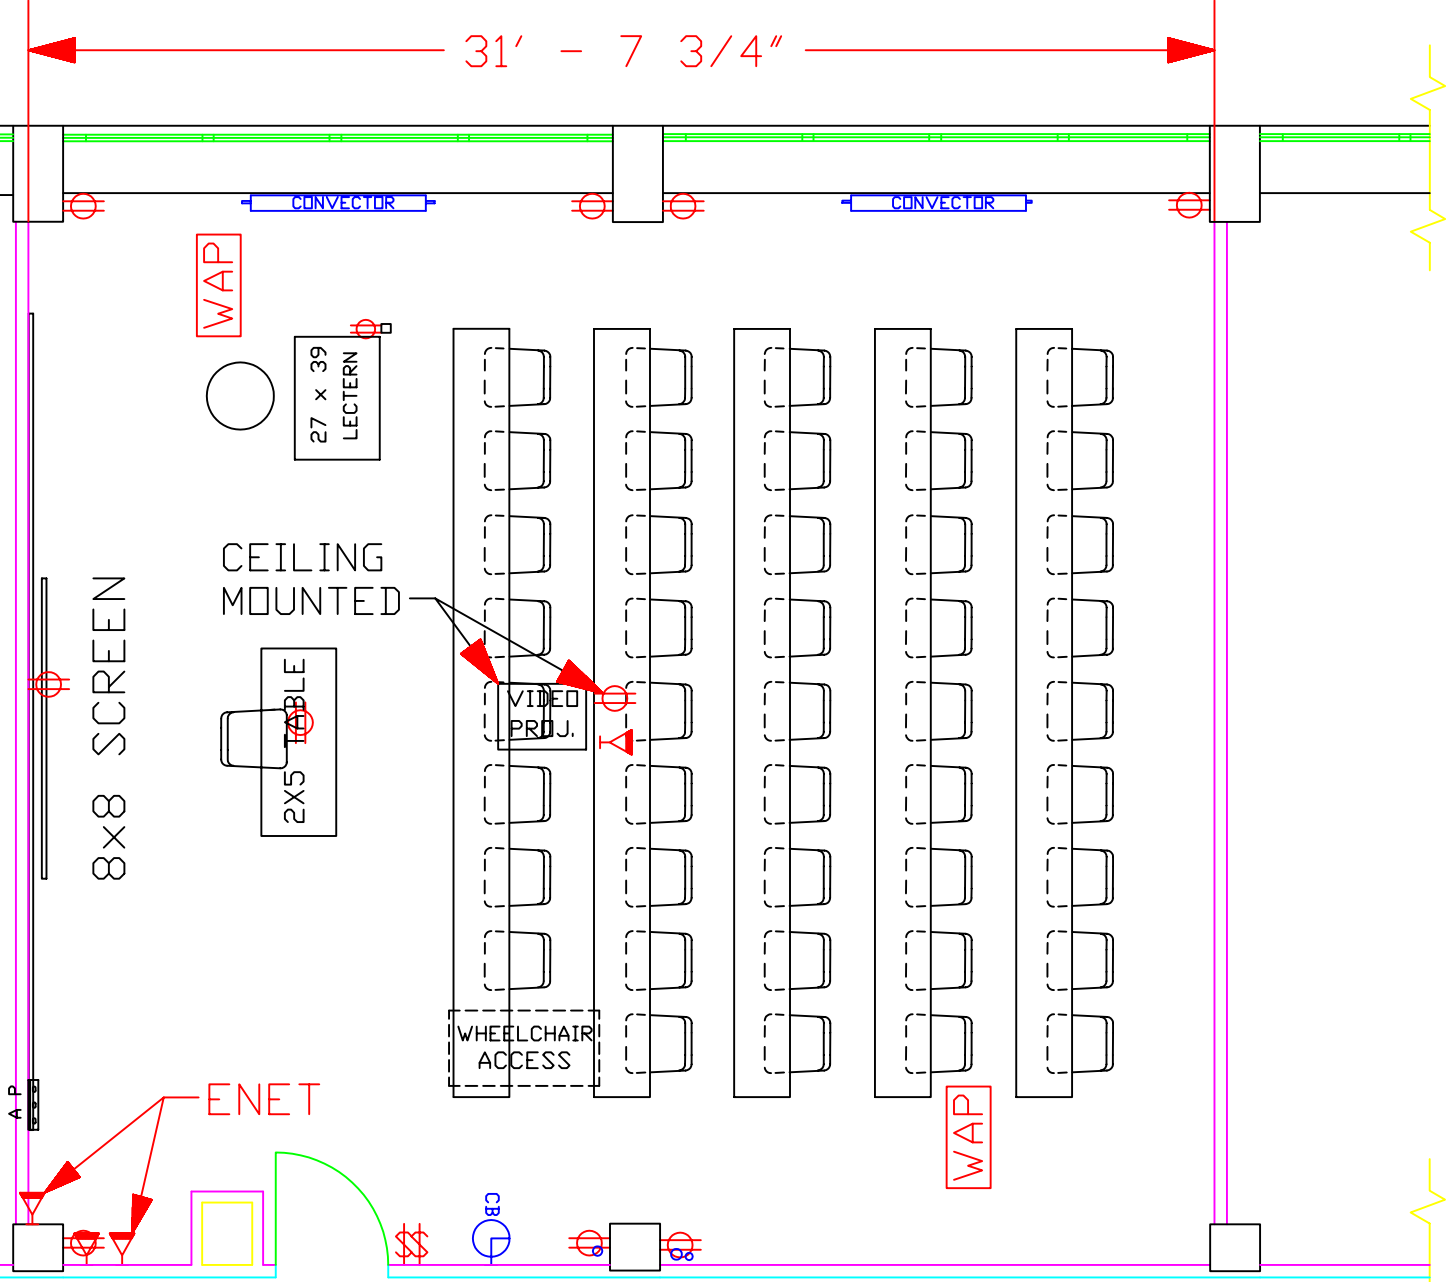

221  
897

21'-9" CB

31' - 7 3/4"

S E C O N D F L O O R P L A N