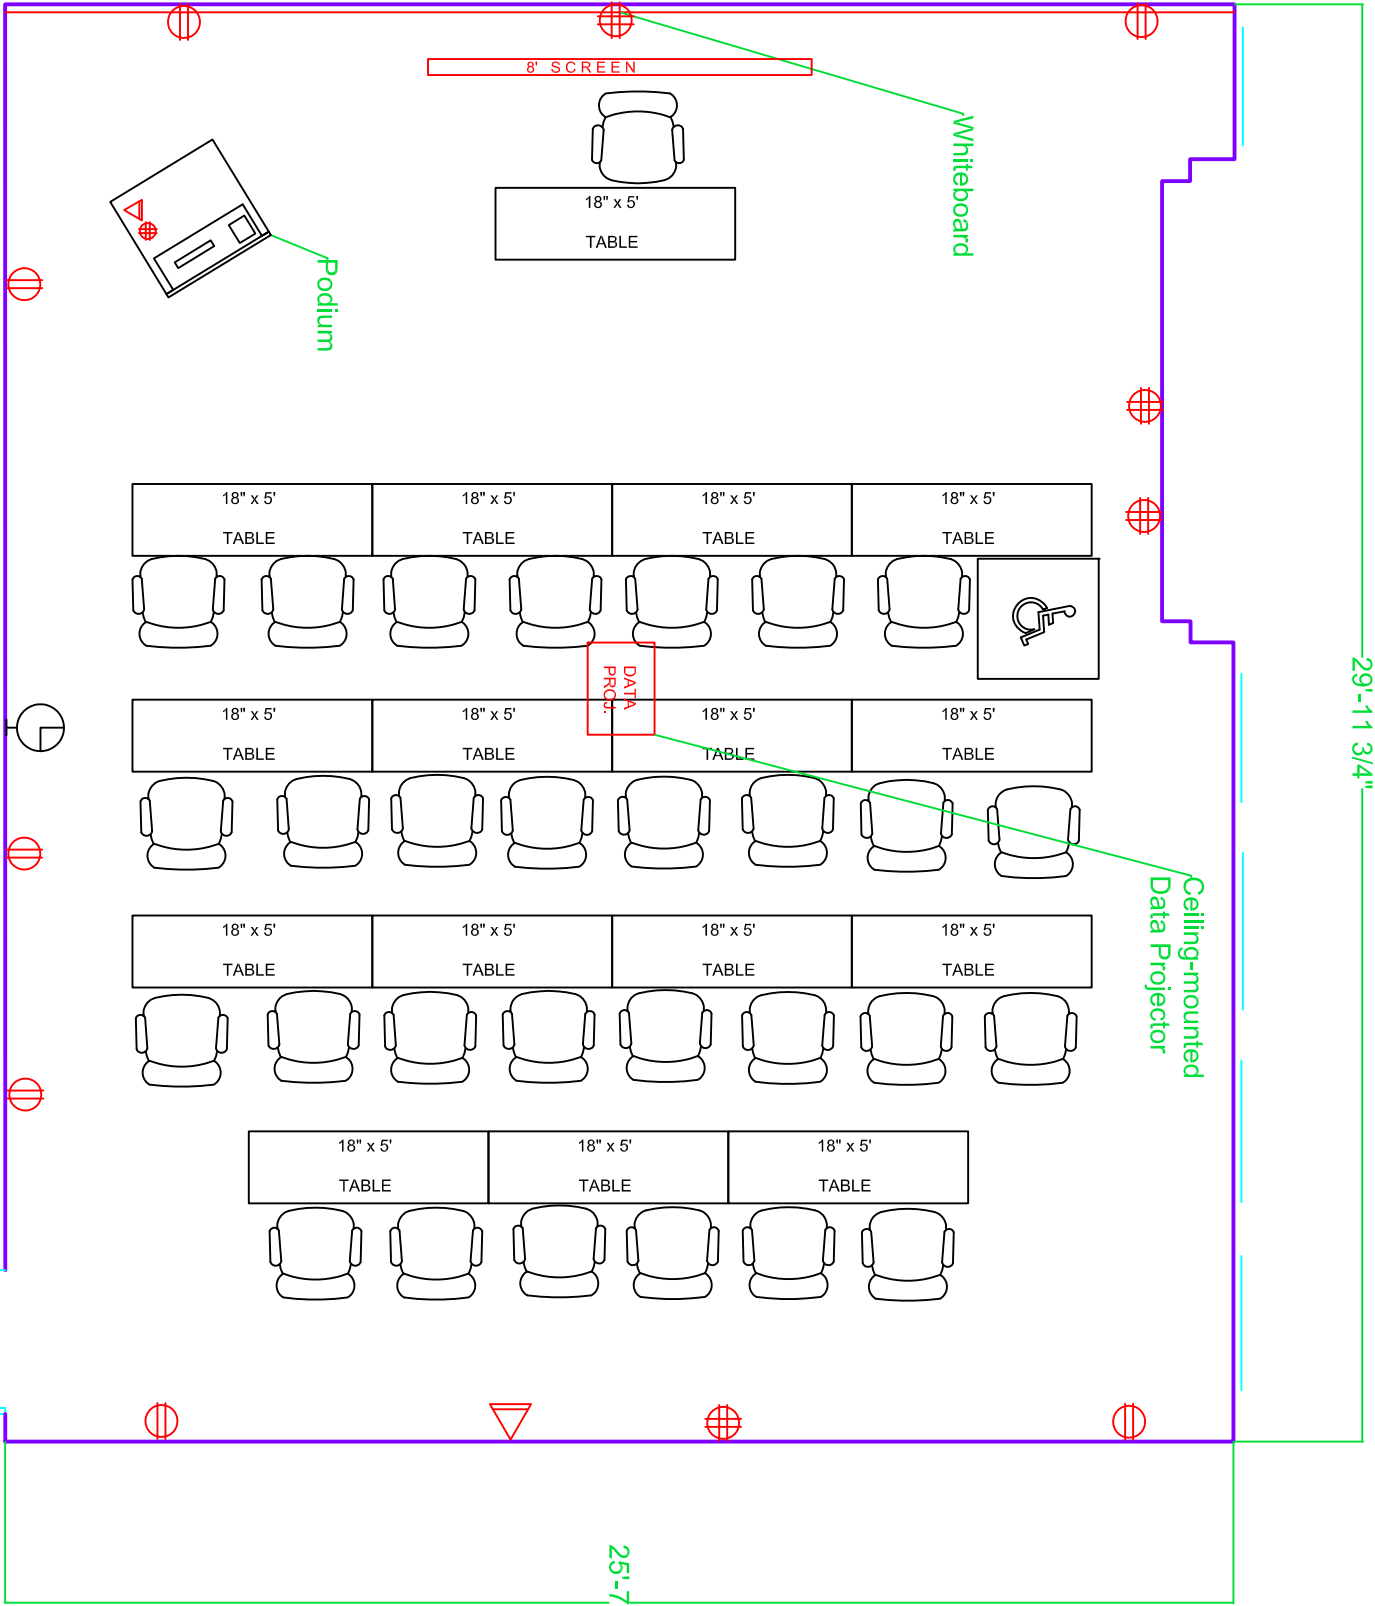

SAV 130
753.4 Sq Ft

29'-11 3/4"

25'-7 1/2"