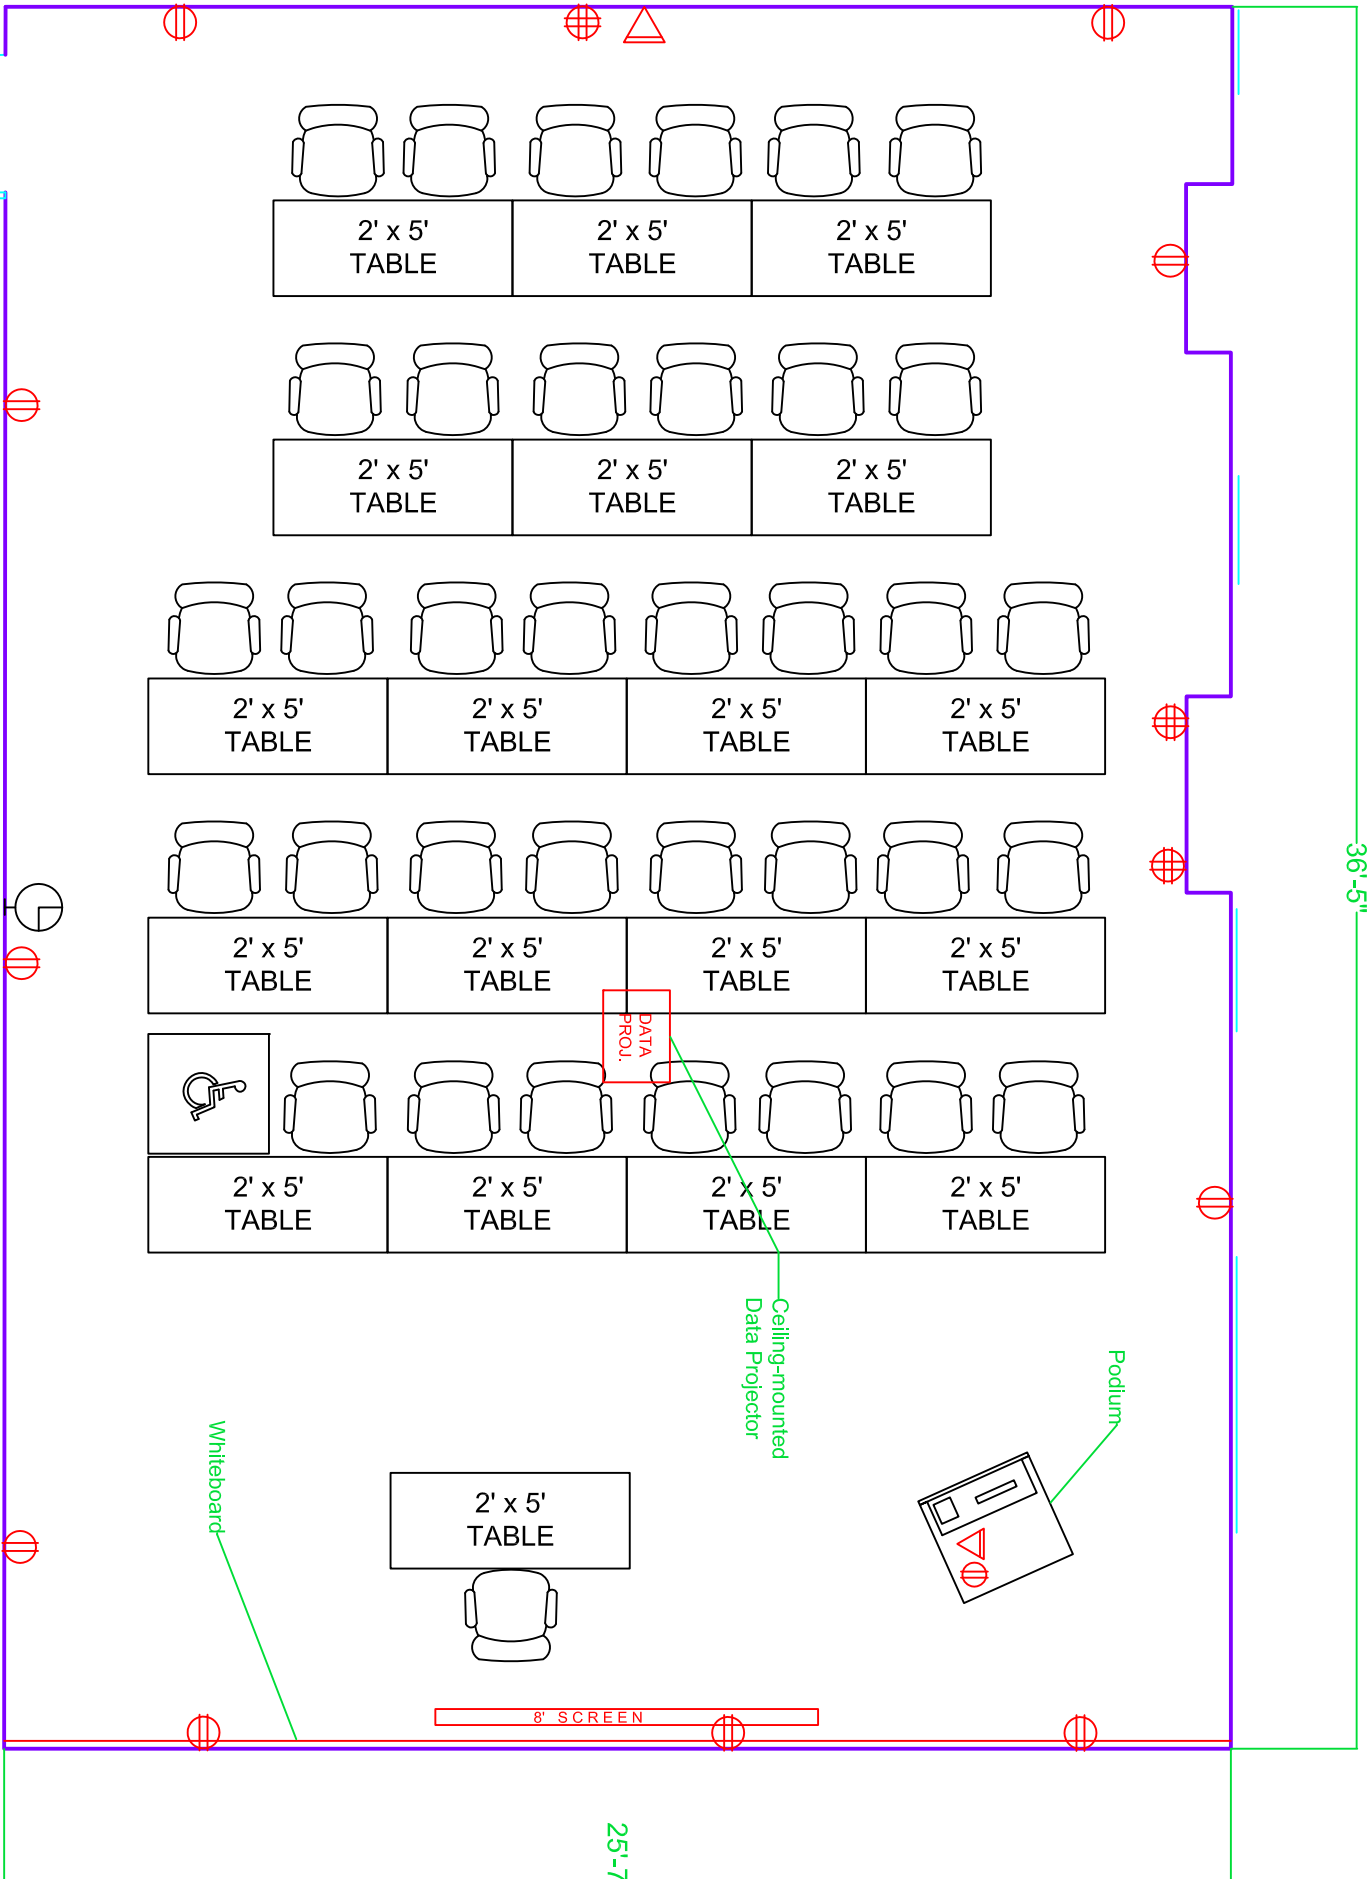

SAV 132
926 Sq Ft

36'-5"

25'-7 3/4"