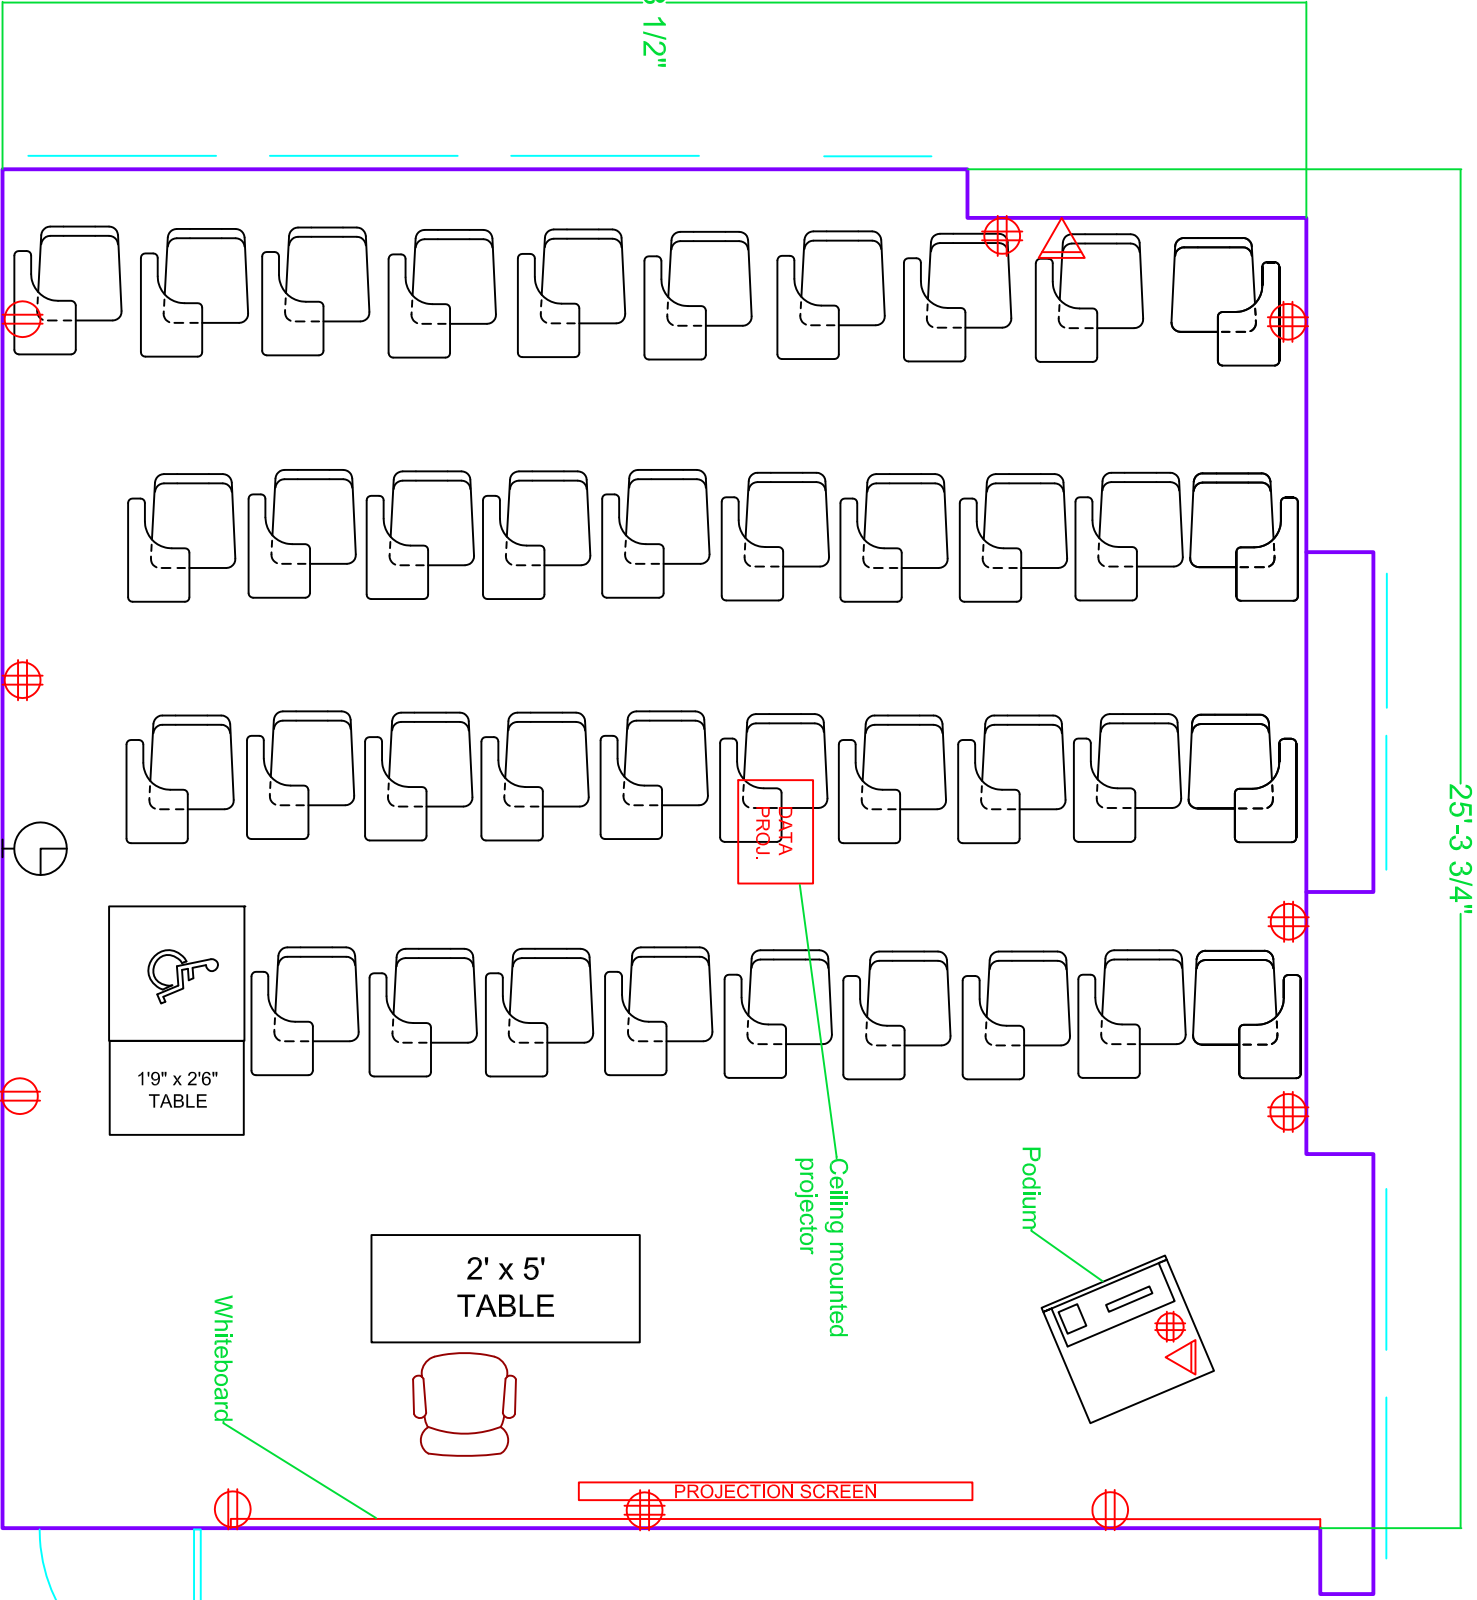

24'-3 1/2"

25'-3 3/4"

SAV 156
619 Sq Ft