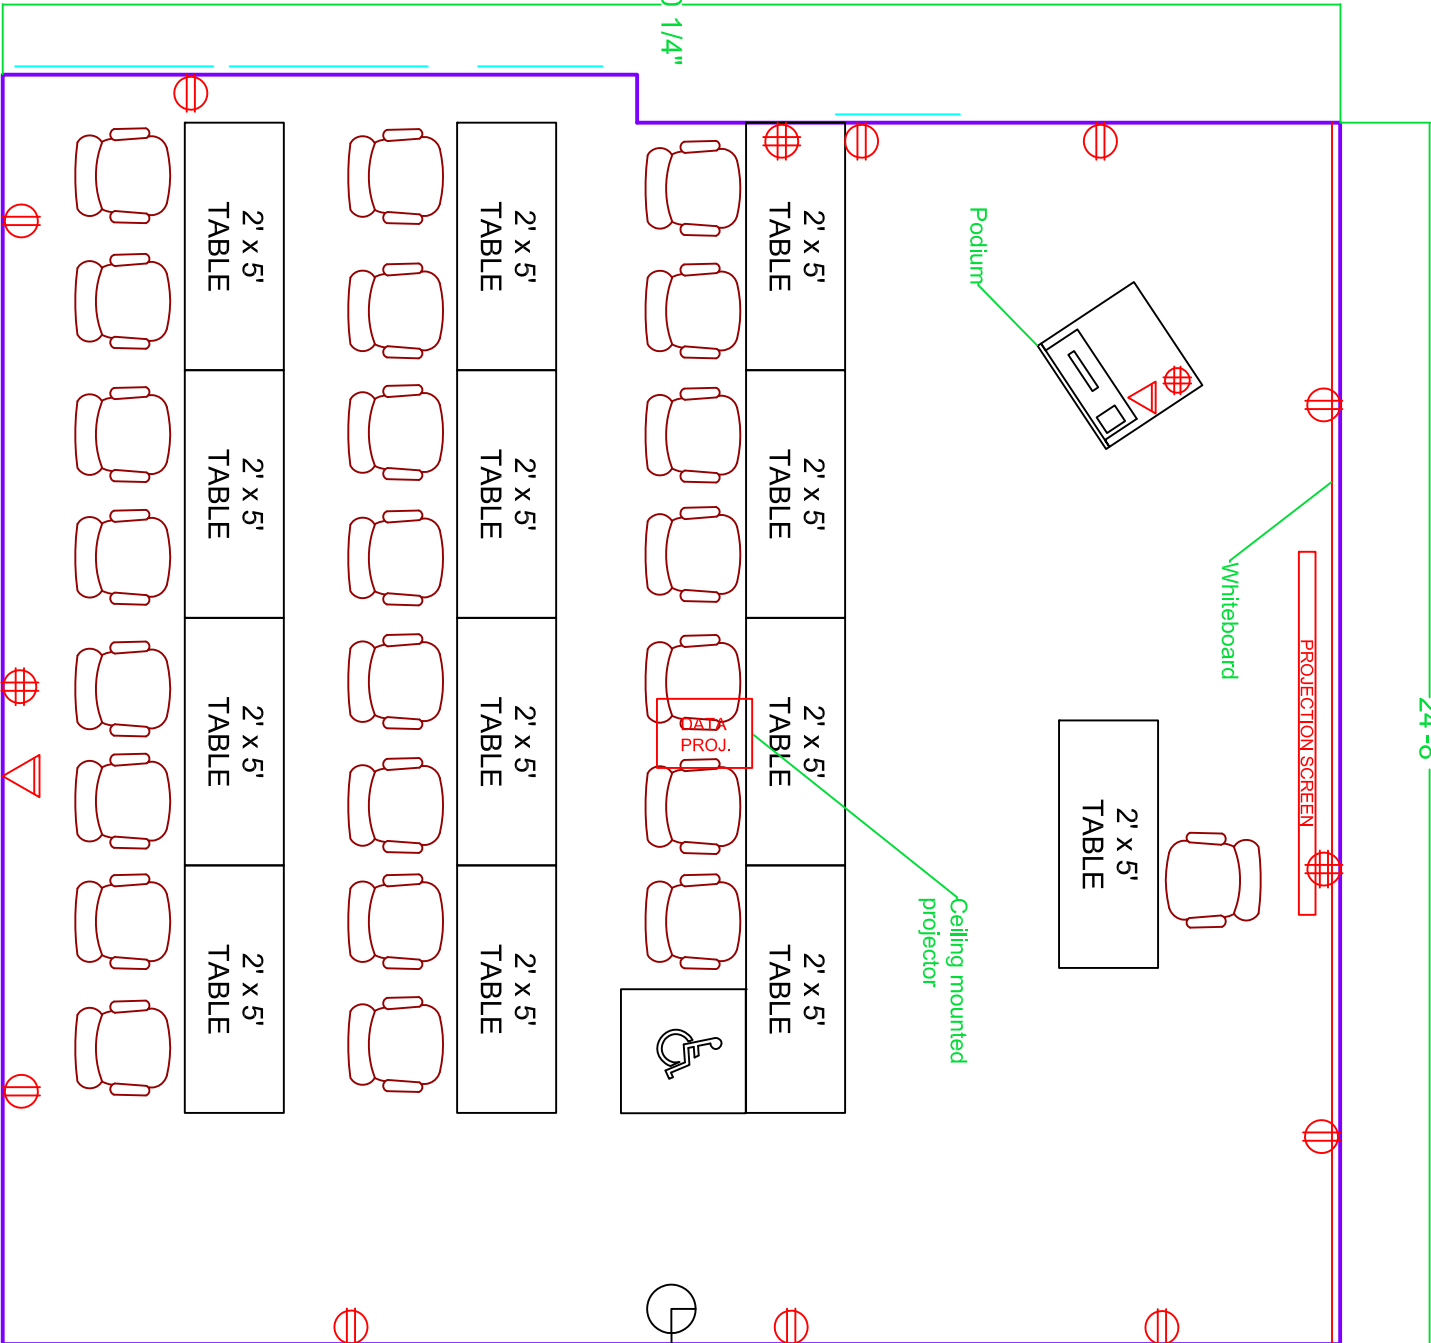

24'-8"

27'-0 1/4"

SAV 162  
697 Sq Ft